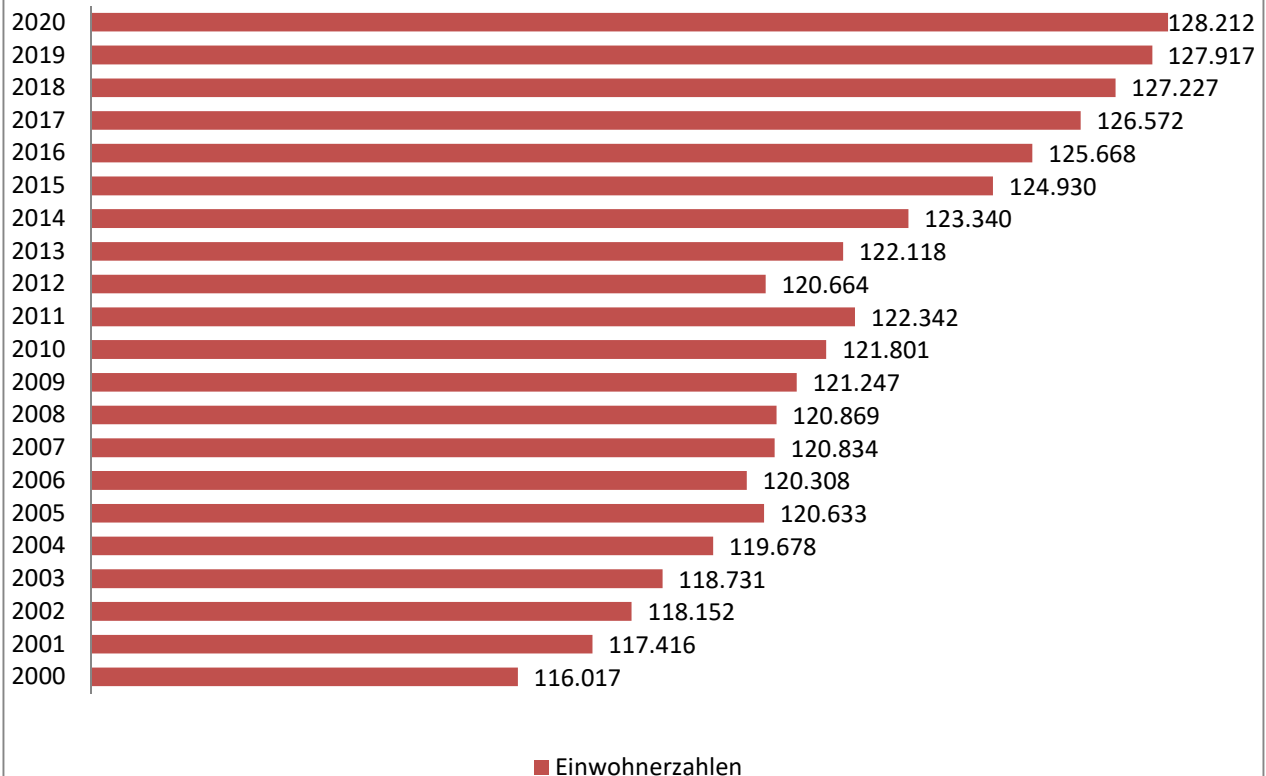

Entwicklung der Einwohnerzahlen seit 2000 im Landkreis Bad Tölz- Wolfratshausen

Landratsamt Bad Tölz-Wolfratshausen

Sachgebiet 01 - Büro des Landrats

Pressestelle

Sabine Schmid

Prof.-Max-Lange-Platz 1

83646 Bad Tölz

Tel.: +49 (8041) 505-282

Fax.: +49 (8041) 505-300

E-Mail: pressestelle@lra-toelz.de

Internet: www.lra-toelz.de